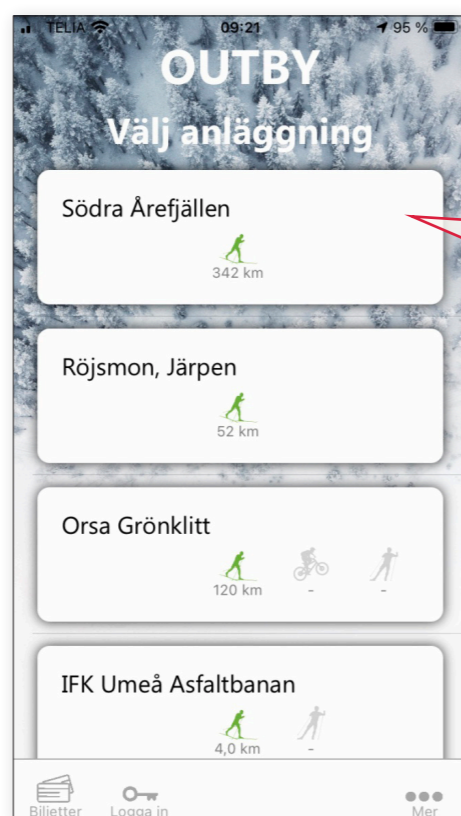

# SÅ HÄR BETALAR DU DIN Spår- & ledavgift

## 1. LADDA HEM APPEN OUTBY

## 2. VÄLJ ANLÄGGNING

Välj Södra Årefjällen