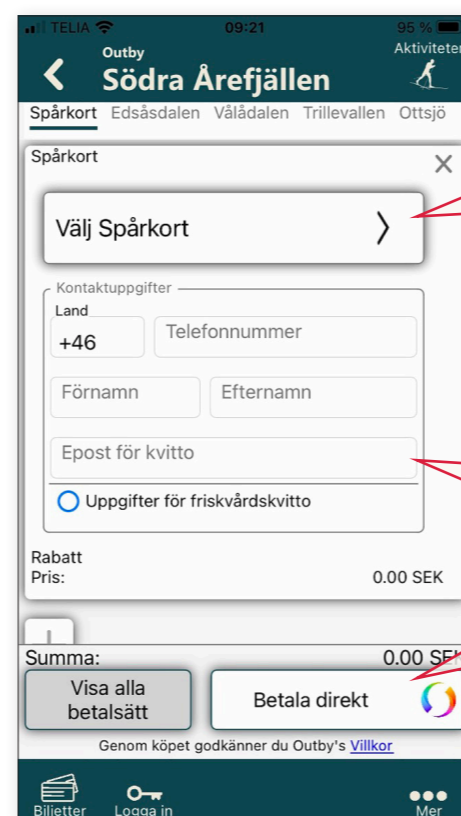

3. KÖP SPÅRKORT